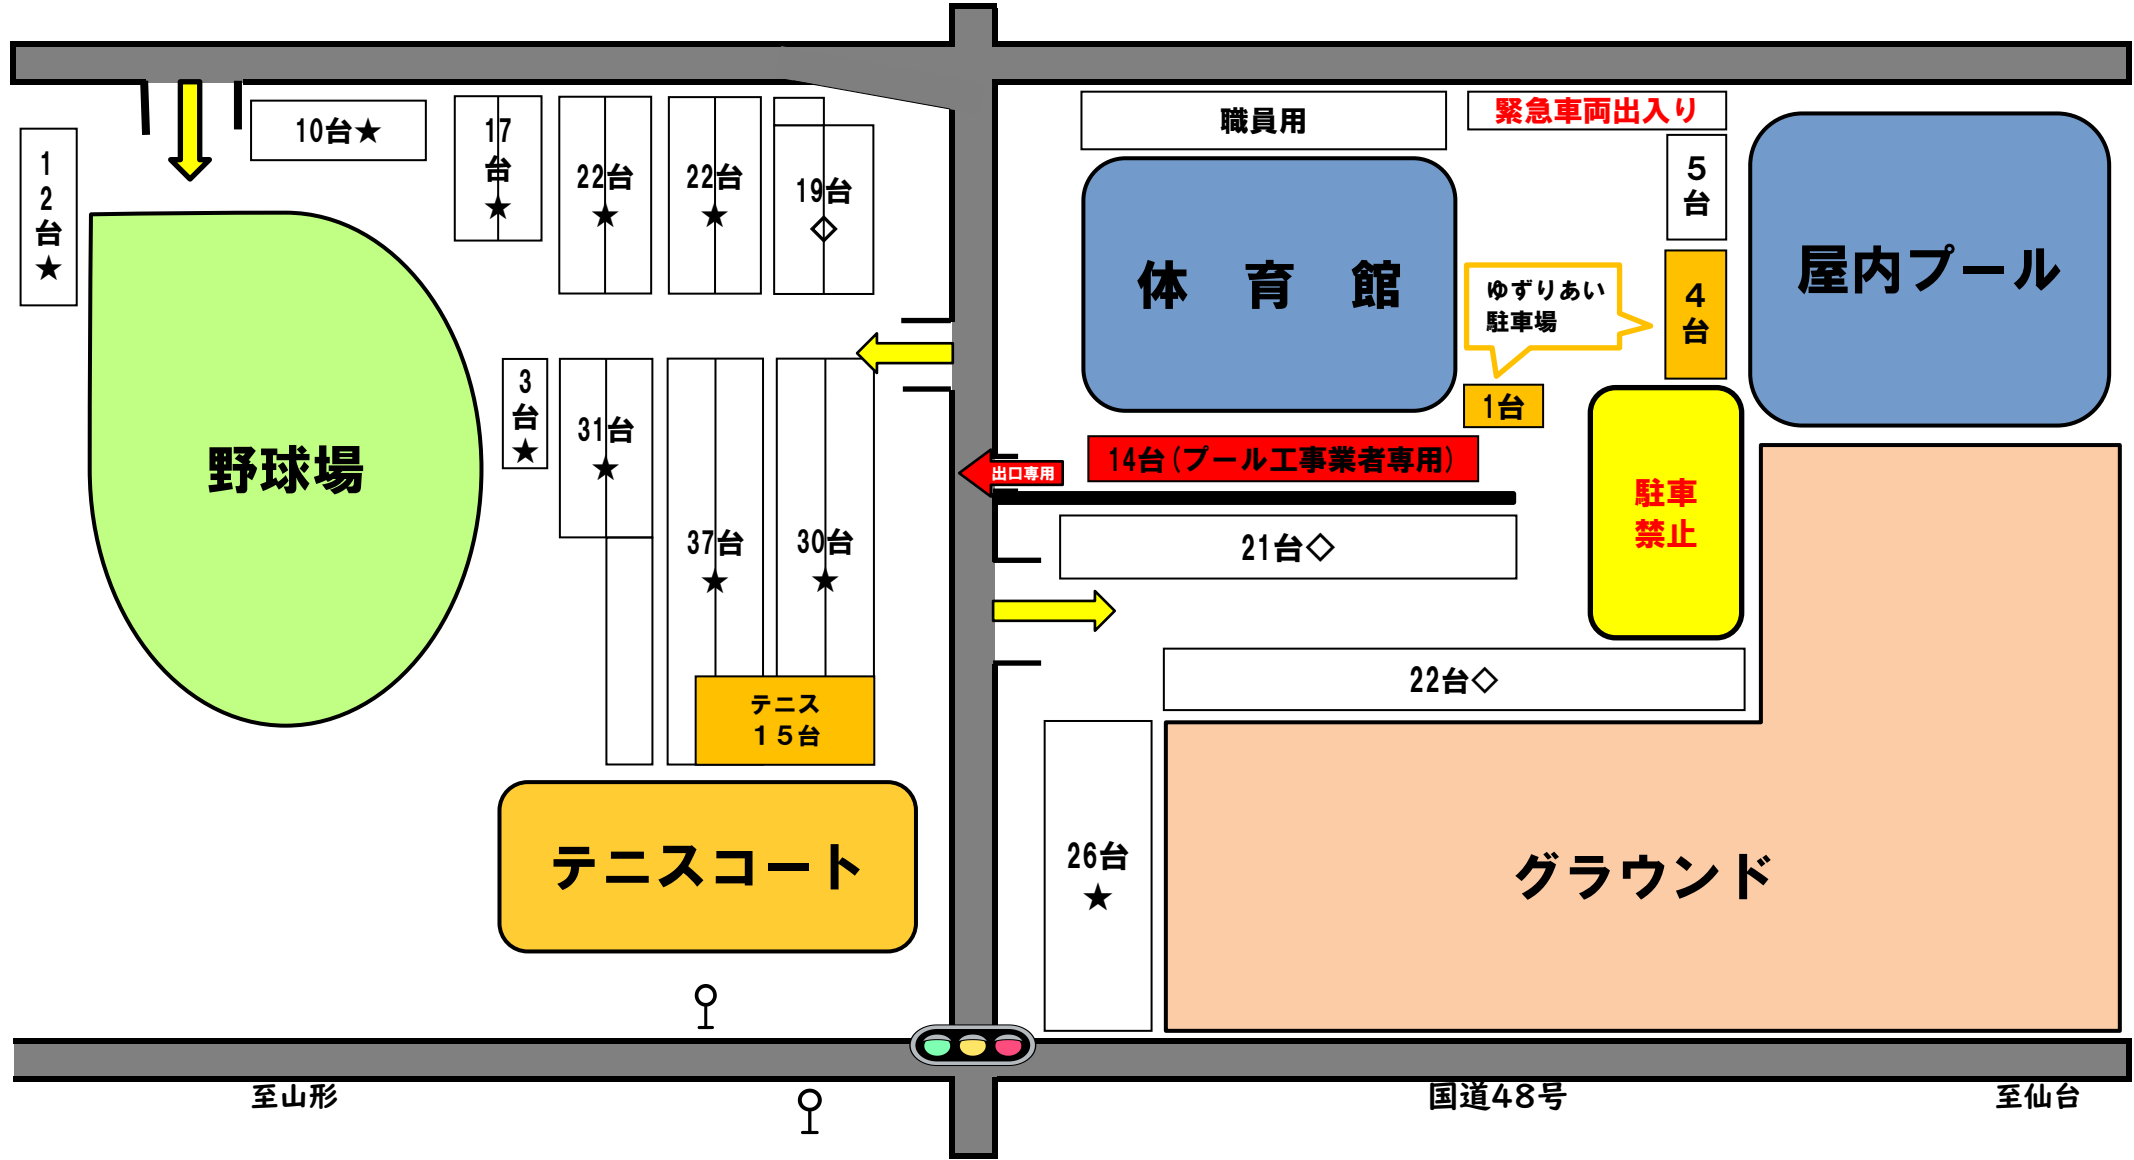

# 宮城広瀬総合運動場 駐車場割振図

10月22日(日)

6:00~ (★) 仙台市中学校体育連盟(野球) 様  
 野球場...

体育館... (◇) 一般利用  
 6:00~ グラウンド... (○) 仙台市野球協会 様

# 宮城広瀬総合運動場 駐車場割振図

10月29日(日)

6:00~ (★) 仙台市野球協会 様  
野球場・グラウンド...

9:00~ 体育館... (◇) 一般社団法人仙台市障害者スポーツ協会 様