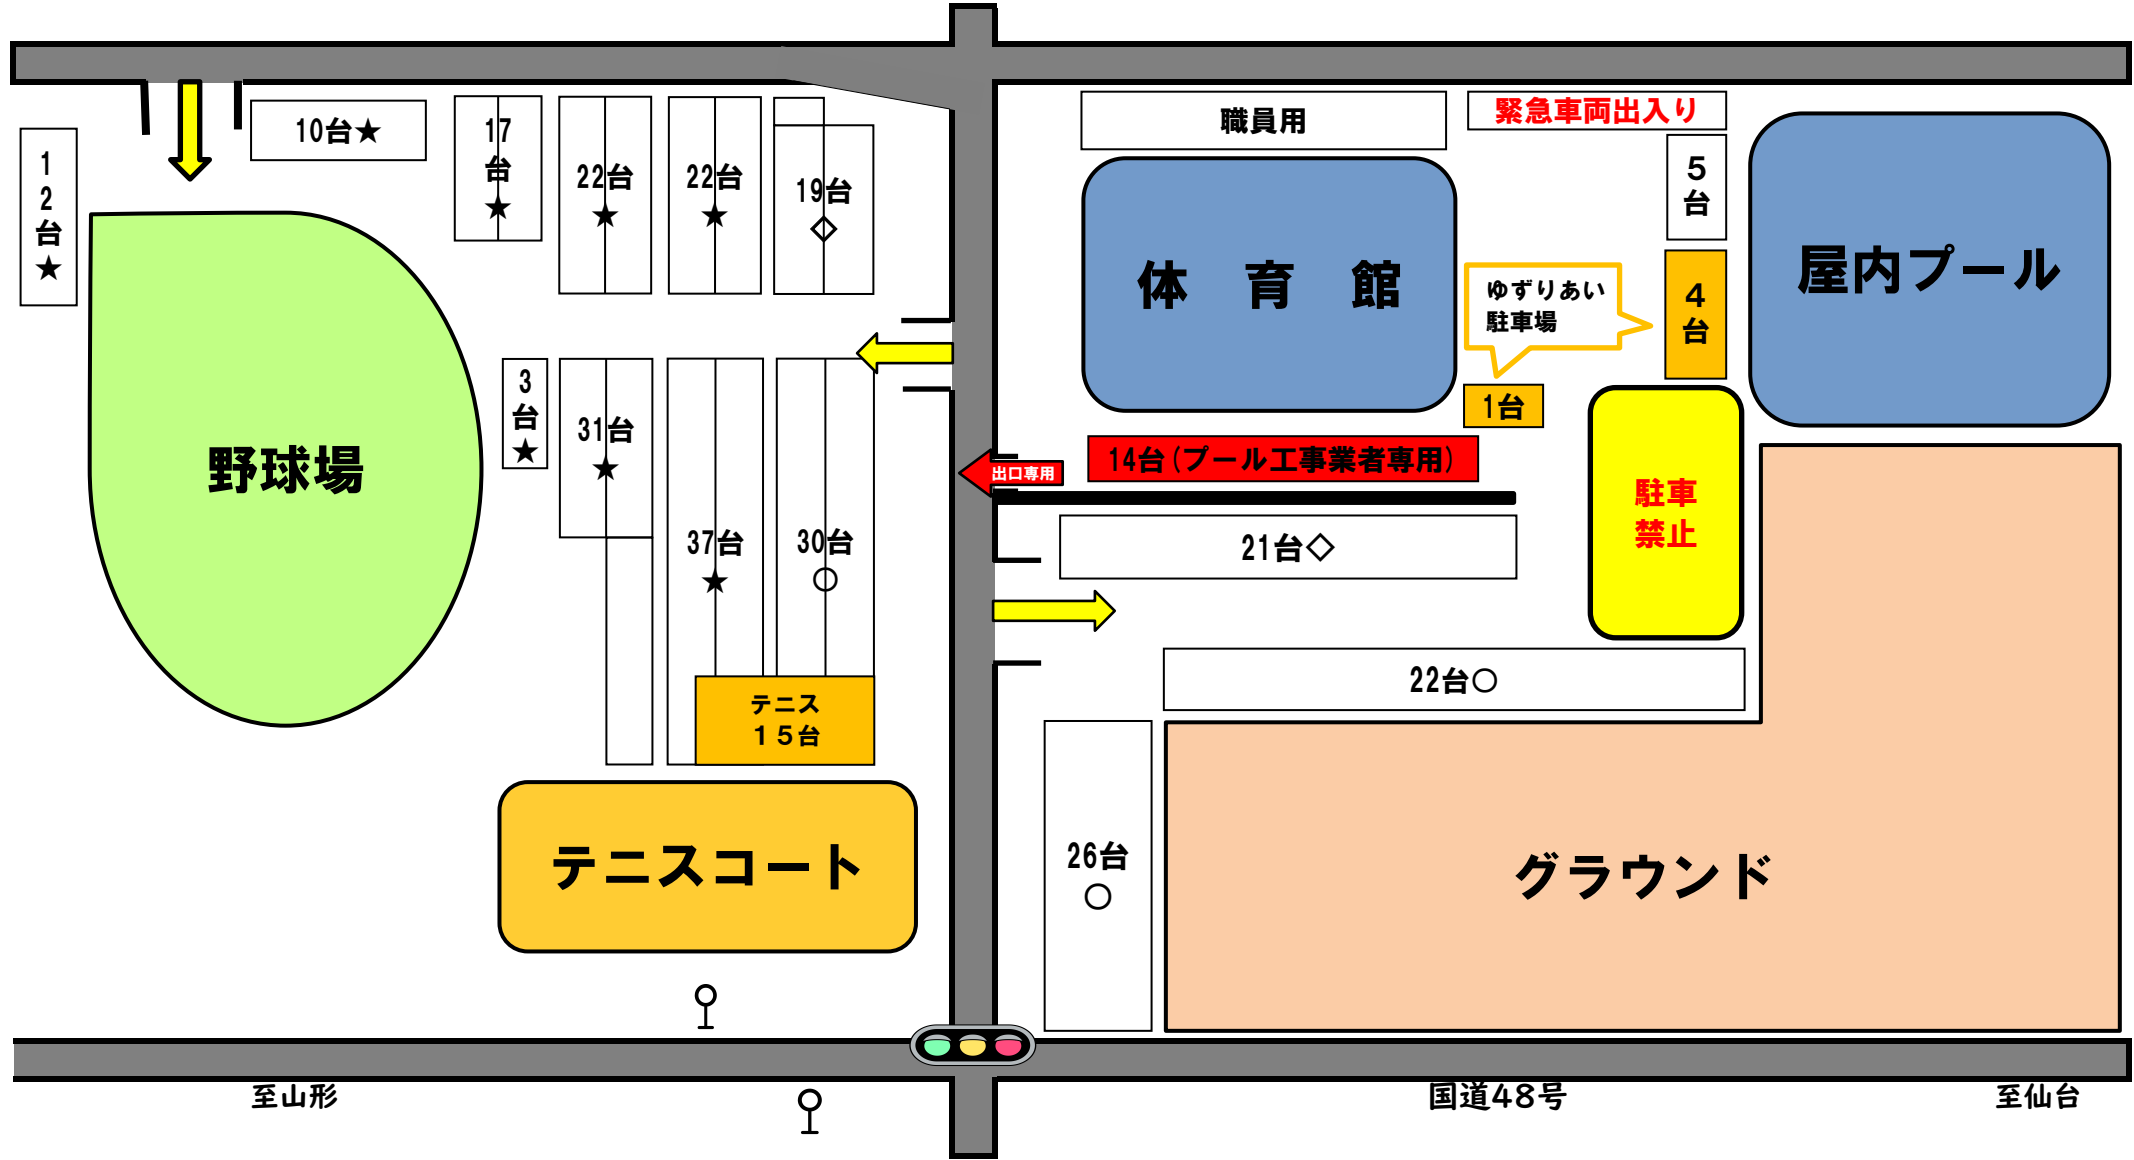

# 宮城広瀬総合運動場 駐車場割振図

10月22日(日)

6:00~ (★) 仙台市中学校体育連盟(野球) 様  
 野球場...

体育館... (◇) 一般利用  
 6:00~ グラウンド... (○) 仙台市野球協会 様

# 宮城広瀬総合運動場 駐車場割振図

10月29日(日)

6:00~ (★) 仙台市野球協会 様  
野球場・グラウンド...

9:00~ 体育館... (◇) 一般社団法人仙台市障害者スポーツ協会 様